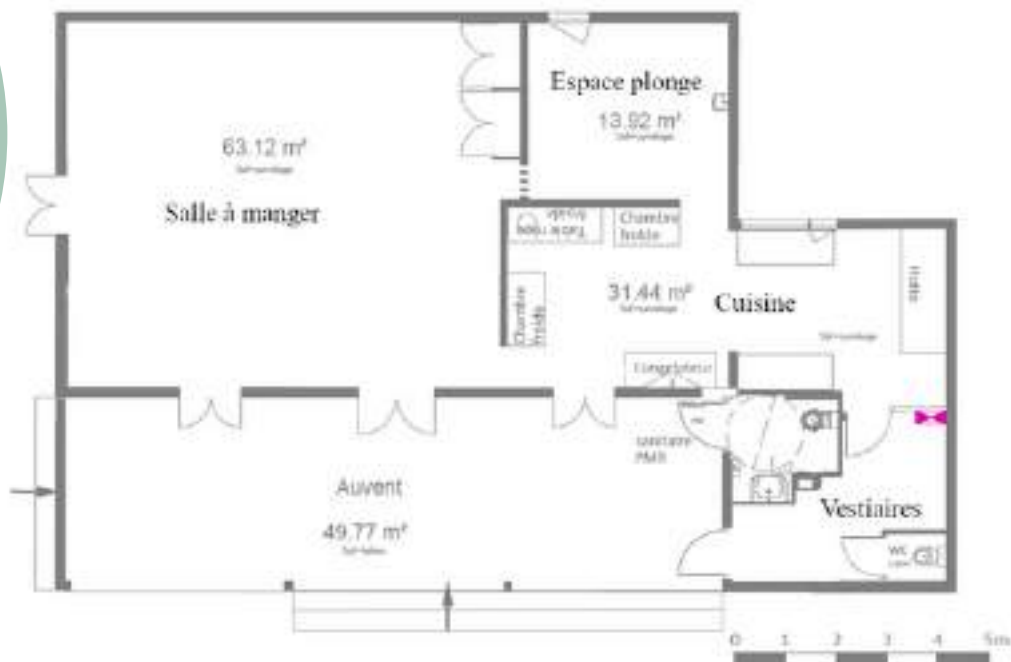

48 couchages répartis en 22 chambres de 2 lits simples dont 4 lits en mezzanine.  
Un bloc sanitaire commun et 2 salles d'eau privative.

Réfectoire de 63m<sup>2</sup> prévue pour 60 personnes avec cuisine toute équipée.  
Tables, chaises et vaisselles fournis.