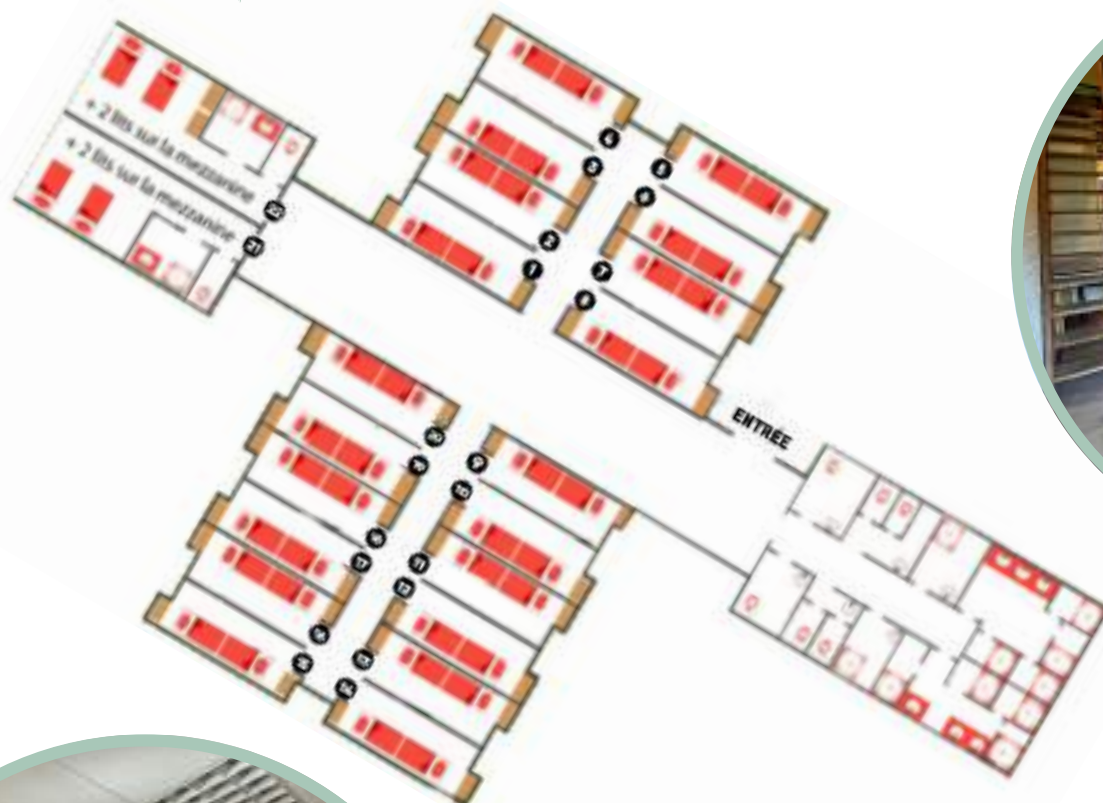

## L'HÉBERGEMENT IDÉAL POUR LES GRANDS GROUPES

Réunions sportives, séminaires, fêtes entre ami(e)s, cousinades, anniversaires, mariages... La "résidence des Coquelicots" est le lieu idéal pour se retrouver et profiter de la nature tout en s'amusant.

48 couchages répartis en 22 chambres de 2 lits simples dont 4 lits en mezzanine.  
Un bloc sanitaire commun et 2 salles d'eau privative.

Réfectoire de 63m<sup>2</sup> prévue pour 60 personnes avec cuisine toute équipée.  
Tables, chaises et vaisselles fournis.