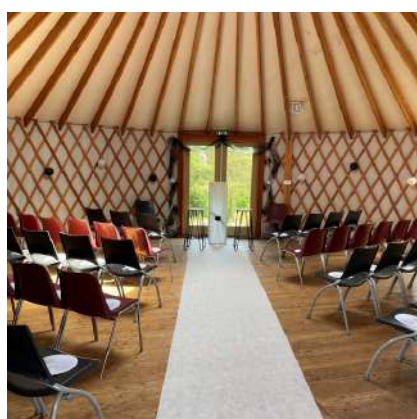

CHALET EN BOIS

À partir de **65 €** la nuit

Jusqu'à **4 pers.** max.

LODGE

À partir de **68 €** la nuit

Notre équipe bénéficie d'un véritable savoir-faire dans le domaine de l'organisation d'événementiels privés. **Notre promesse ?** Répondre à vos attentes en anticipant vos demandes.