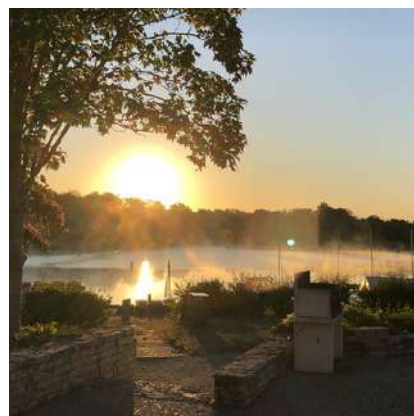

Contactez-nous au 02 48 60 82 66 ou sur contact@villagedegoule.com pour obtenir votre devis détaillé.

Village Loisirs de Goule
Route de l'étang
18210 Bessais-le-Fromental

LE
VILLAGE
LOISIRS
DE GOULE

www.village-de-goule.fr