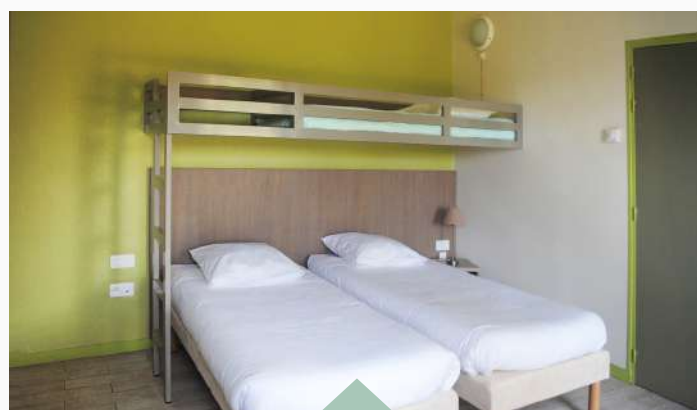

DES ESPACES DE RÉCEPTION POUR TOUS LES BESOINS

SALLE PANORAMIQUE

À partir de 128.34 € HT la journée

YOURTE ÉQUIPÉE

À partir de 128.34 € HT la journée

DES HÉBERGEMENTS POUR TOUS LES GOÛTS

Notre équipe bénéficie d'un véritable savoir-faire dans le domaine de l'organisation d'événementiels privés. **Notre promesse ?** Répondre à vos attentes en anticipant vos demandes.