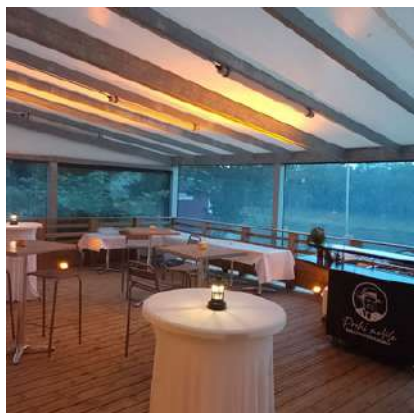

ESPACES DE RÉCEPTION

Vous souhaitez organiser une journée d'intégration, un team bulding, un séminaire, une formation, ou tout autre évènement professionnel ? Invitez **jusqu'à 60 personnes** et accueillez-les dans nos espaces de réception intérieurs ou extérieurs.

DES ESPACES DE RÉCEPTION POUR TOUS LES BESOINS

SALLE PANORAMIQUE

À partir de 128.34 € HT la journée

YOURTE ÉQUIPÉE

À partir de 128.34 € HT la journée

DES HÉBERGEMENTS POUR TOUS LES GOÛTS

Notre équipe bénéficie d'un véritable savoir-faire dans le domaine de l'organisation d'événementiels privés. **Notre promesse ?** Répondre à vos attentes en anticipant vos demandes.